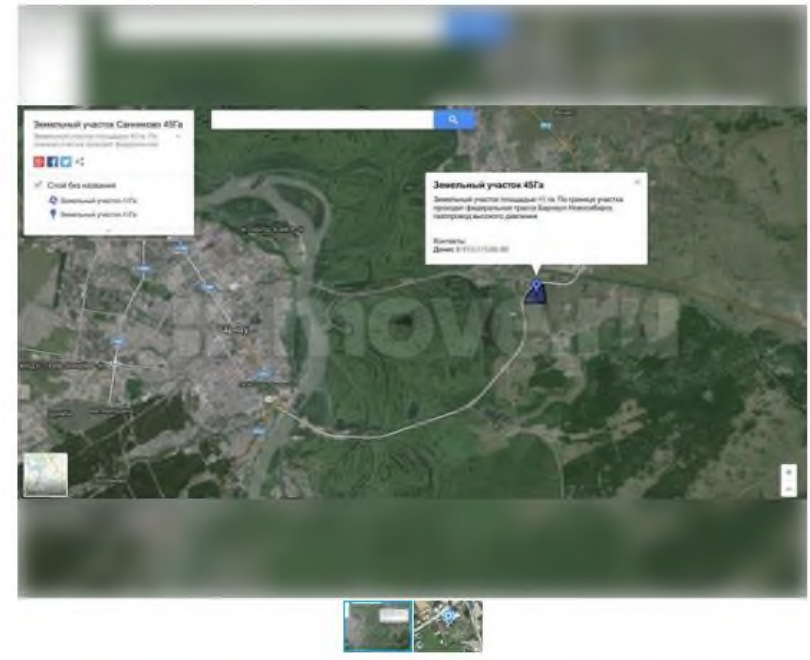

# Продажа земли с/х назначения, 45 га, Санниково, ул. лесникова

144 000 000 ₽ цена за га  
3 200 000 ₽

Первомайский р-н, с. Санниково, ул. лесникова  
полный адрес

Добавить в избранное

2 августа 2023 152 (+1 за сегодня) Обновлено вчера в 22:20 [Пожаловаться](#) [Заметка](#) [Печать](#) [PDF](#)

### Описание

Земельный участок площадью 45 га. По границе участка проходит федеральная трасса Барнаул-Новосибирск, газопровод высокого давления.

**2-etazha.ru**  
**Купите дом, в котором комфортно все! Компания ДВА ЭТАЖА**  
Постройки более 100 домов. Гарантия

## ОПИСАНИЕ

Земельный участок площадью 45 га. По границе участка проходит федеральная трасса Барнаул-Новосибирск, газопровод высокого давления.

Кадастровый номер участка: 22:33:040801:952

### Характеристики объекта

Адрес (местоположение)	Российская Федерация, Алтайский край, район Первомайский, с. Санниково
Площадь, кв.м	451219
Категория земель	Земли сельскохозяйственного назначения
Вид разрешенного использования	Для сельскохозяйственного производства